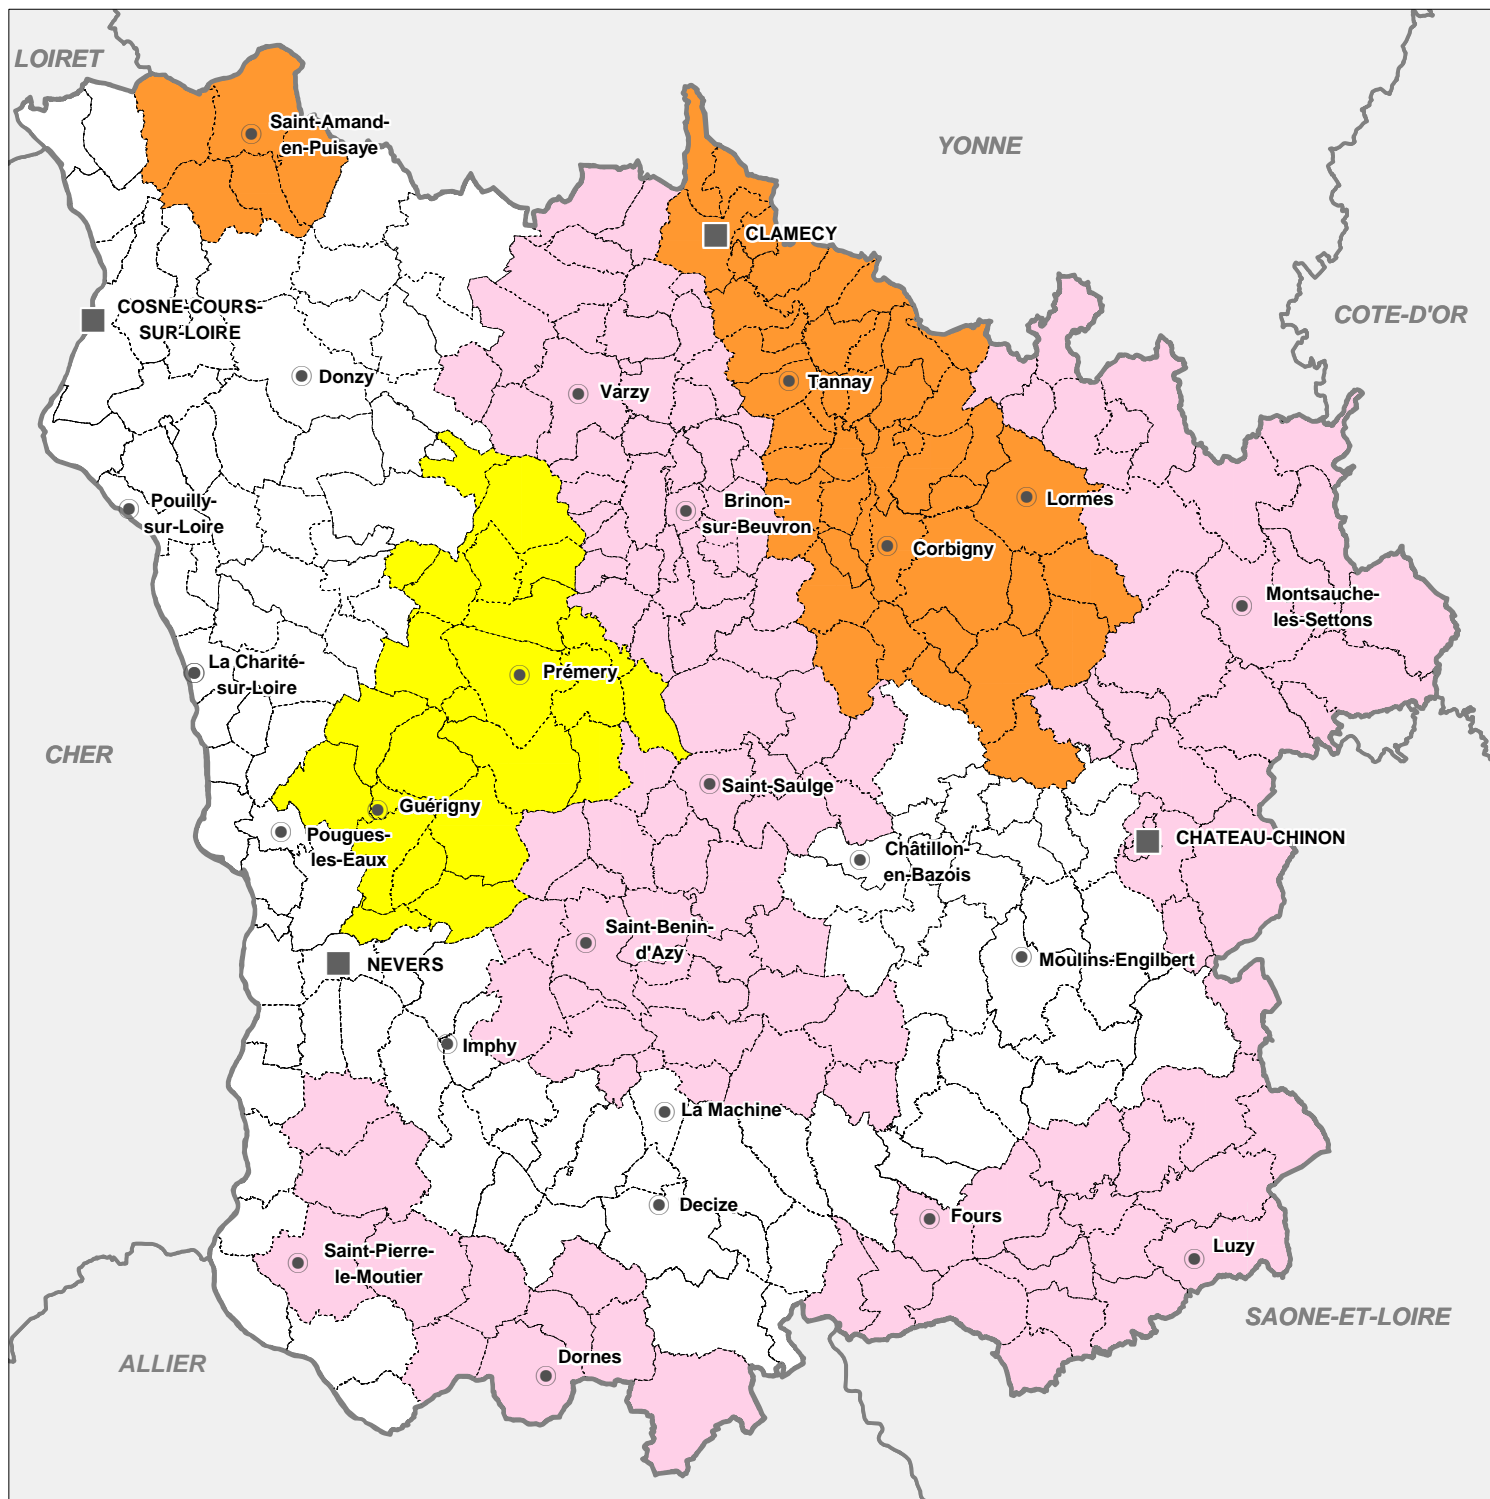

# Niveaux de restriction des usages de l'eau dans le Département de la Nièvre

PRÉFET DE LA NIÈVRE

situation au 3 juillet 2017

Source des Données statistiques : DDT 58 / SEFB / Source des Données géographiques : BdCarto © © IGN

## Niveaux de restriction :